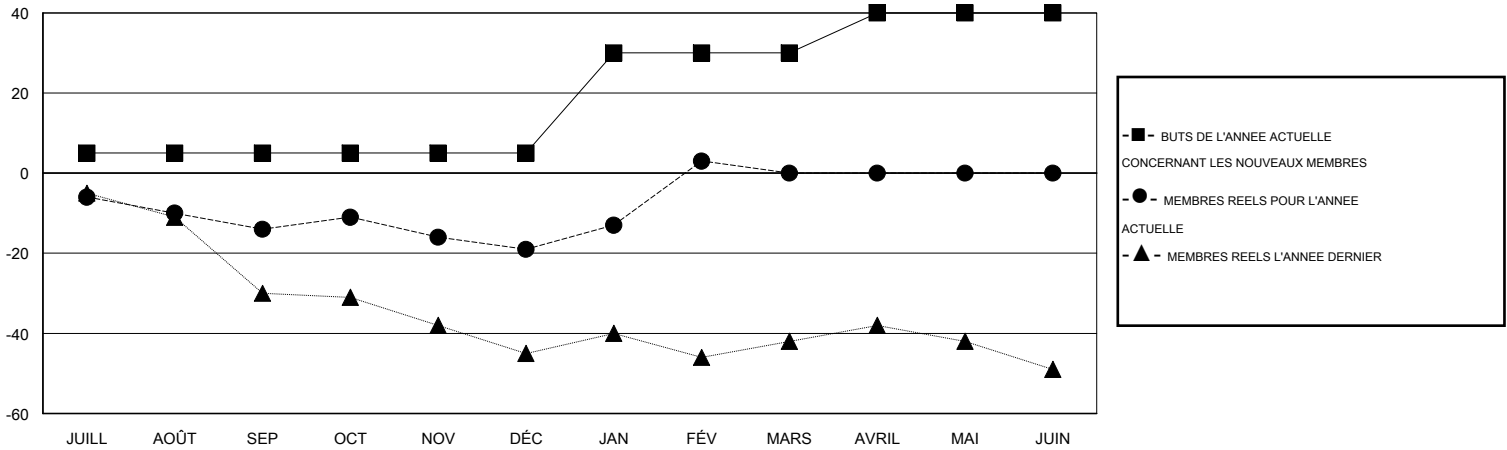

BUTS ET MEMBRES REELS - CUMULATIF

CLUBS RADIÉS: 0	41 CLUBS OF 68 ONT AJOUTE 1 OU PLUSIEURS NOUVEAUX MEMBRES	DISTRIBUTION PAR SEXE
		HOMME 1,293 (79.57%)
		FEMME 332 (20.43%)
MEMBRES RADIÉS	CLIQUER ICI POUR AVOIR LES DONNEES DE L'EVALUATION DE SANTE	MEMBRES D'UNITE FAMILIALE 36
DECEDE 13		CHEF DE FAMILLE 18
CLUB ANNULE 0		N'EST PAS CHEF DE FAMILLE 18
AUTRE 71		
TOTAL 84